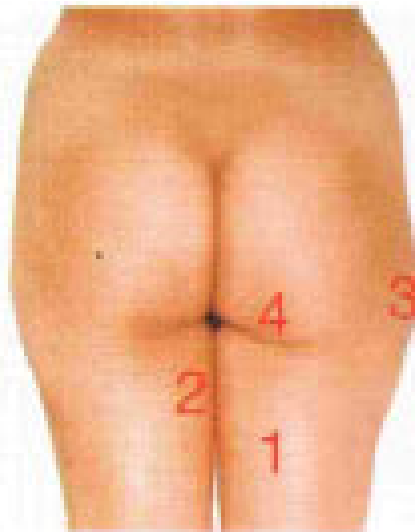

1
Bolsas y ojeras
debajo de los
ojos atenuadas.
párpados alzados.

2
Arrugas de
expresión
visiblemente
reducidas.

3
Efecto resplande-
ciente, imperfec-
ciones de la piel
corregidas.

4
Labios más
carnosos.

Resultados demostrados

* Estudios científicos y clínicos realizados con técnicas liftmassage de 30' por la colección Revuz. Clínica

UNA PIEL MÁS TERSA Y LISA PARA CONSEGUIR UN CUERPO REMODELADO

Antes

Después

LIPOMASSAGE

RESULTADOS
en el CUERPO

1

Aspecto
acochado
visiblemente
alzado.

2

Volumenes
reducidos
y remodelados.

3

Contornos alizados,
perilados y
remodelados.

4

Plegues debajo
de los glúteos
redefinidos.

Los científicamente*

lipomassage (ring control) y de acción plus rápida incorporada a la piel.
* Adcock, Soudier e Innocent.

wellbox

LIFTMASSAGE™

Rostro joven sin inyecciones ni cirugía