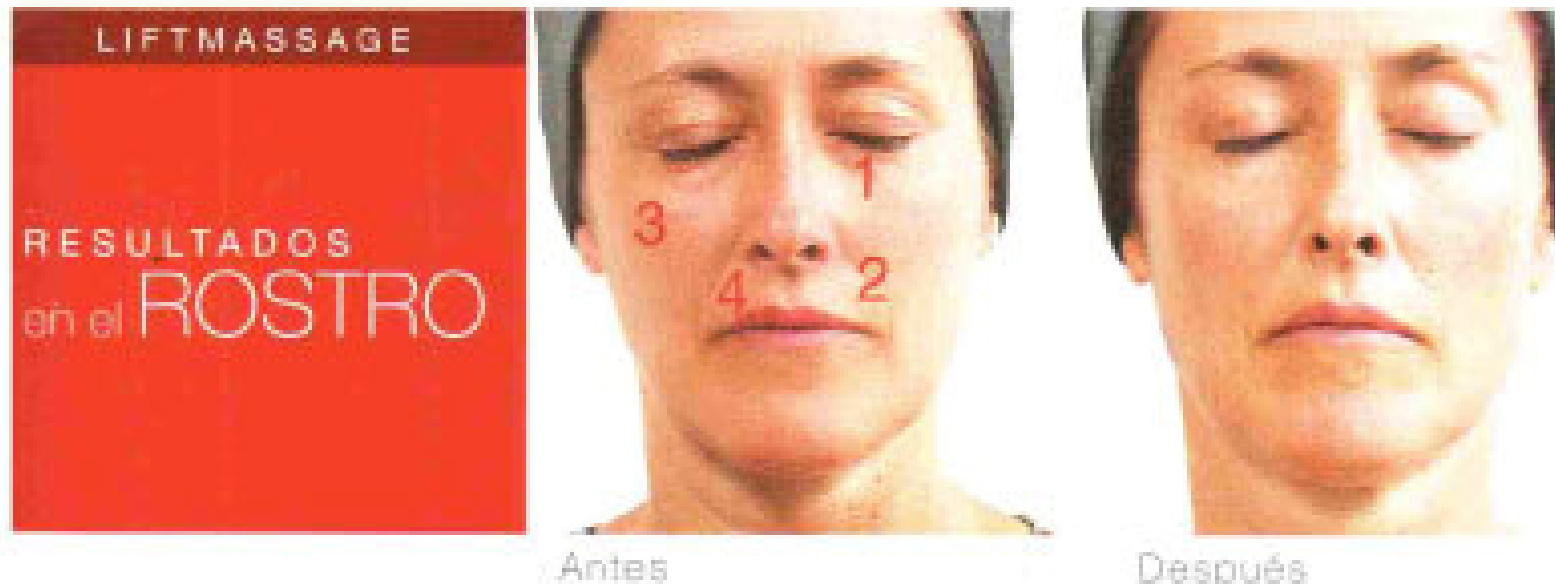

wellbox.

EN CADA
6 min
al día

Cuerpo esbelto | Rostro joven
Wellbox: belleza sin cirugía

www.wellbox.com

LIPOMASSAGE™

Un cuerpo esbelto y esculpido sin necesidad de cirugía

Welbox incorpora la tecnología patentada de pinza rodada motorizada, fruto de las tecnologías profesionales más eficaces (Celu M6® de LPG). Verdadero activador mecánico de la lipólisis, actúa en la liberación de los depósitos de grasa resistentes a las dietas y al ejercicio físico.

Resultados demostrados científicamente*

UN AUTÉNTICO TRATAMIENTO PROFESIONAL A DOMICILIO

ENCASO
6 min
al día

CUERPO ESBELTO | ROSTRO JOVEN
La 3ª Dimensión de la belleza

UNA PIEL MÁS DENSA EN UN ROSTRO VISIBLEMENTE REJUVENECIDO

Resultados demostrados

* Estudios científicos y clínicos realizados con técnicas liftmassage de 30' por la colección Revuz. Clínica

UNA PIEL MÁS TERSA Y LISA PARA CONSEGUIR UN CUERPO REMODELADO

Antes

Después

LIPOMASSAGE

RESULTADOS
en el CUERPO

1

Aspecto
acochado
visiblemente
alzado.

2

Volumenes
reducidos
y remodelados.

3

Contornos alizados,
perilados y
remodelados.